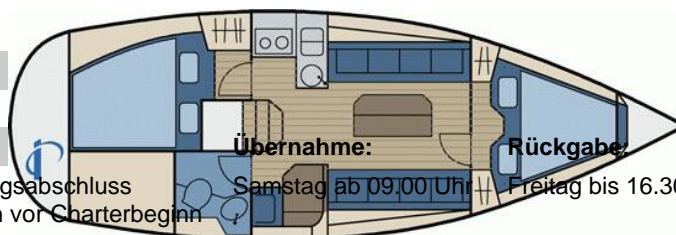

Saison A:	Saison B:	Saison C:	Saison D:
840,- €/Woche (inkl. Endreinigung) 03.04. - 01.05.2010 18.09. - 25.09.2010 02.10. - 23.10.2010	960,- €/Woche (inkl. Endreinigung) 01.05. - 08.05.2010 15.05. - 22.05.2010 04.09. - 18.09.2010 25.09. - 02.10.2010	1.070,- €/Woche (inkl. Endreinigung) 08.05. - 15.05.2010 22.05. - 03.07.2010 28.08. - 04.09.2010	1.190,- €/Woche (inkl. Endreinigung) 03.07. - 28.08.2010